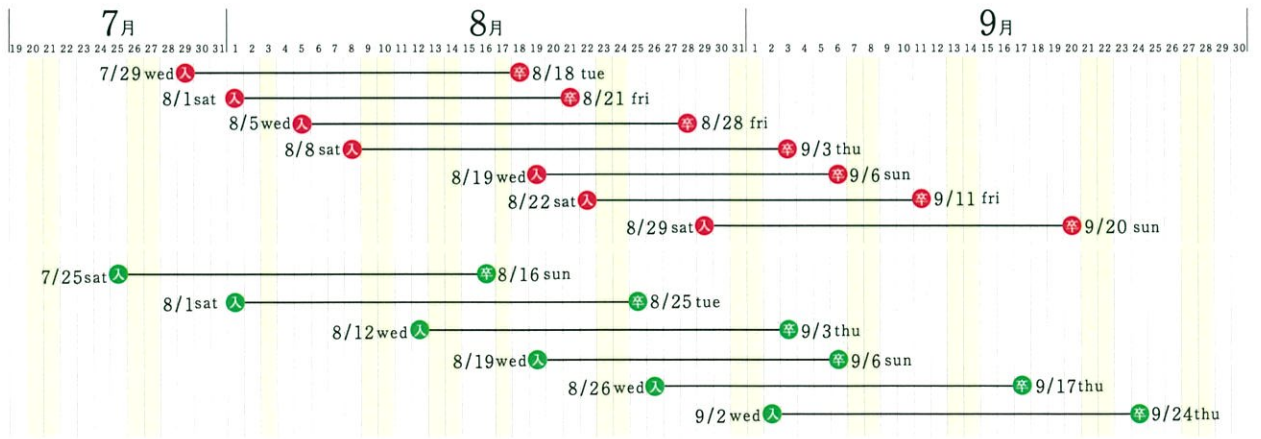

免許取得なら

夏の短期スピードプラン

夏短

17歳6か月から
O.K.

九十九里自動車教習所・松尾自動車教習所で
安心・快適・スピーディーに免許取得をしませんか？
地元の安心感に加え、限られた時間を有効につかえます。

運転は楽しい

最短
15
営業日で
卒業可能

九十九里自動車教習所&
松尾自動車教習所キャラクター
るーきくとわかばちゃん

お得な限定プラン

普通車AT

340,500円 (税込)

普通車MTをご希望の方は、特別な限定解除プランをご用意しております。ご相談ください。

※特別なサービスプランですので他の割引サービスと併用することはできません。

※料金には、卒業までに最低限必要なものをすべてを含んでおりますが、技能教習のオーバー、学科テスト・修了検定・卒業検定・仮免学科試験不合格の場合、2回目以降有料となります。

各回定員
5名様
限定

KUJUKURI
DRIVING SCHOOL
九十九里
自動車教習所

MATSUO
DRIVING SCHOOL
松尾
自動車教習所

各回定員
3名様
限定

① 入所日 ※卒業見込み日は、当社のスケジュール表どおり順調に教習が進んだ場合の日程となります。 □ 休所日
② 卒業見込み日 ※教習の進捗により、卒業見込み日が遅れる場合があることをご了承下さい。

千葉県公安委員会指定
九十九里自動車教習所
☎0475-76-3571

〒283-0112 千葉県山武郡九十九里町藤下797 www.99j.co.jp

千葉県公安委員会指定
松尾自動車教習所
☎0479-86-2136

〒289-1514 千葉県山武市松尾町松尾175 www.matsuo-jikyo.jp

暑い夏だからこそウレシイ、自宅・学校・バイト先まで送迎します。